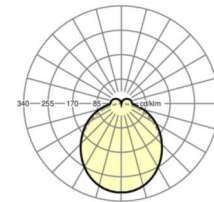

ÉLECTROTECHNIQUE

Ballast	Pilote électronique (1 pièce)
Puissance du système	37W
Tension secteur	230V/50Hz
Classe de efficacité énergétique/Source de lumière	D

ÉCLAIRAGISME

Équipement	LED, Rendu des couleurs/Température de couleur CRI ≥ 80 / 6500K
Tolérance de localisation chromatique (MacAdam)	3SDCM
Flux lumineux nominal	5472lm
Longévité des sources LED	50000h L80/B10 (Tq 40°C)
Efficacité lumineuse du luminaire	146lm/W
Angle de rayonnement	115° (C0) / 110° (C90)
UGR trans./long.	25.3 / 24.7

MÉCANIQUE

Couleur du boîtier	blanc signalisation RAL 9016
Cotes (Long.xLarg.xH/DxH)	1531mm x 55mm x 37mm
Poids (net)	1.9kg
Type de montage	Montage sur système de rail support, Structure lumineuse

Dimensions

L	1531 mm	Longueur
B	55 mm	Largeur
H	37 mm	Hauteur

LIEN PROFOND

<https://www.regiolux.de/fr/article/19470004160>

Référence	LED 6000lm 865
ηLB	100 %
Φ ↓/↑	90 % / 10 %
UGR trans./long.	25.3 / 24.7